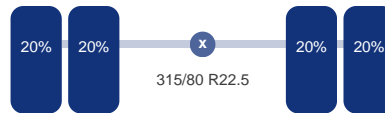

TRUCKS & TRAILERS

As 1

Stuuras: Ja
Positie: Voor
Vering: Bladveer
Bandenmaat: 315/80 R22.5

As 2

Aangedreven: Ja
Positie: Middel
Vering: Bladveer
Dubbellucht: Ja
Sper: Ja
Bandenmaat: 315/80 R22.5

As 3

Aangedreven: Ja
Positie: Achter
Vering: Bladveer
Dubbellucht: Ja
Sper: Ja
Bandenmaat: 315/80 R22.5