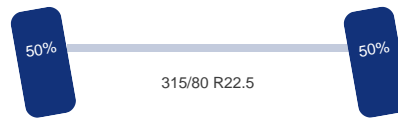

DINGEMANSE

TRUCKS & TRAILERS

As 1

Stuuras: Ja
Positie: Voor
Vering: Bladveer
Bandenmaat: 315/80 R22.5

As 2

Aangedreven: Ja
Positie: Middel
Vering: Bladveer
Dubbellucht: Ja
Sper: Ja
Bandenmaat: 315/80 R22.5

As 3

Aangedreven: Ja
Positie: Achter
Vering: Bladveer
Dubbellucht: Ja
Sper: Ja
Bandenmaat: 315/80 R22.5

Omschrijving

NON DUTY FREE VEHICLE, REQUIRES CUSTOMS CLEARANCE // Truck 6x4, Euro 4, Adblue, Automatic gearbox, Diff lock, PTO, Full steel suspension, Usable chassis length 745 cm, Day cabin, Airconditioning, Shipment dimensions 980x250x330 cm