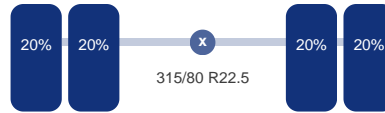

TRUCKS & TRAILERS

As 1

Stuuras: Ja
Positie: Voor
Vering: Bladveer
Bandenmaat: 315/80 R22.5

As 2

Aangedreven: Ja
Positie: Middel
Vering: Bladveer
Dubbellucht: Ja
Sper: Ja
Bandenmaat: 315/80 R22.5

As 3

Aangedreven: Ja
Positie: Achter
Vering: Bladveer
Dubbellucht: Ja
Sper: Ja
Bandenmaat: 315/80 R22.5