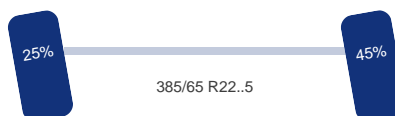

Chassis

Aluminium velgen:	Ja
Chassishoogte:	100 cm
Wielbasis:	370 cm
Diameter koppelpen / koppelschotel:	2 inch
Hoogte koppelpen / dissel:	120 cm
Inhoud brandstoftanks:	400 L

Optie's

Sper, ABS, Aluminium velgen, Airco

Adr

ADR:	Ja
ADR datum:	2023-11-11
ADR klassen:	EX/II, EX/III, FL, AT

Asconfiguratie

Assen

Aantal assen:	2
Aantal aangedreven assen:	1
Configuratie:	4x2
Wielbasis:	370 cm

As 1

Stuuras:	Ja
Positie:	Voor
Vering:	Bladveer
Bandenmaat:	385/65 R22..5