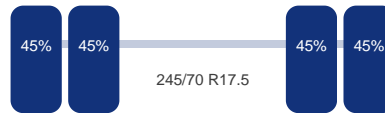

Asconfiguratie

Assen

Aantal assen:	5
Configuratie:	5 Assen

As 1

DINGEMANSE

TRUCKS & TRAILERS

Positie: Voor
Merk: Bpwecoplus
Vering: Lucht
Dubbellucht: Ja
Remmen: Remtrommel
Liftas: Ja
Bandenmaat: 245/70 R17.5