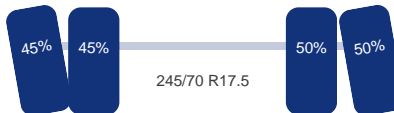

As 4

Stuuras: Ja
Positie: Achter
Merk: Bpwecoplus
Vering: Lucht
Dubbellucht: Ja
Remmen: Remtrommel
Bandenmaat: 245/70 R17.5