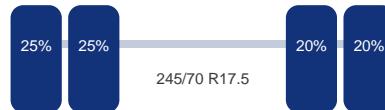

As 3

Positie: Middel
Merk: Bpwecoplus
Vering: Lucht
Dubbellucht: Ja
Remmen: Remtrommel
Bandenmaat: 245/70 R17.5