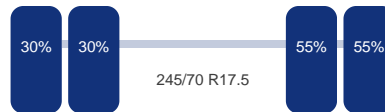

As 2

Positie: Voor
Merk: Bpwecoplus
Vering: Lucht
Dubbellucht: Ja
Remmen: Remtrommel
Liftas: Ja
Bandenmaat: 245/70 R17.5