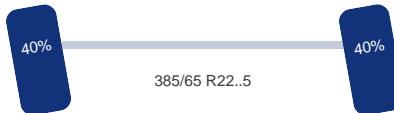

As 3

Stuuras: Ja
Positie: Achter
Merk: Mercedes
Vering: Lucht
Remmen: Remschijven
Bandenmaat: 385/65 R22..5