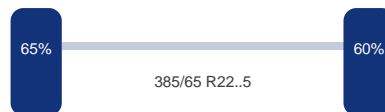

Asconfiguratie

Assen

Aantal assen: 3
Configuratie: 3 Assen

As 1

Positie: Voor
Merk: Mercedes
Vering: Lucht
Remmen: Remschijven
Liftas: Ja
Bandenmaat: 385/65 R22..5

As 2

Positie: Middel
Merk: Mercedes
Vering: Lucht
Remmen: Remschijven
Bandenmaat: 385/65 R22..5