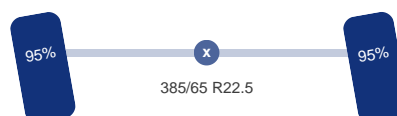

Aantal versnellingen:	8
Transmissie:	Handmatig
Vermogen:	240 pk

Asconfiguratie

Assen

Aantal assen:	2
Aantal aangedreven assen:	2
Configuratie:	4x4

As 1

Stuuras:	Ja
Aangedreven:	Ja
Positie:	Voor
Vering:	Bladveer
Bandenmaat:	385/65 R22.5

DINGEMANSE

TRUCKS & TRAILERS

As 2

Aangedreven:	Ja
Positie:	Achter
Vering:	Lucht
Dubbellucht:	Ja
Sper:	Ja
Bandenmaat:	385/65 R22.5

Omschrijving

NON DUTY FREE VEHICLE, REQUIRES CUSTOMS CLEARANCE // RIGHT-HAND DRIVE // 4x4, Steel suspension front / Air suspension rear, Manual gearbox (8 gears), Sequani Meccanica Model Z 26ES manlift / work platform, Max. capacity 230 kg (2 persons), Max. vertical reach 22.5 m, 4 Support legs, Year of manufacture 2007, Truck shipment dimensions 750x250x390 cm