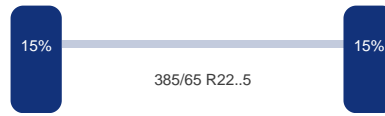

Aluminium velgen:	Ja
Chassishoogte:	100 cm
Diameter koppelpen / koppelschotel:	2 inch
Hoogte koppelpen / dissel:	120 cm
Trommelrem:	Ja

Optie's

ABS, Trommelremmen, Aluminium velgen

Tank

Inhoud (liter):	23011
Aantal compartimenten:	1
Inhoud compartimenten (liters):	23011
Materiaal tank:	Inox
Levensmiddelen:	Ja

Asconfiguratie

Assen

Aantal assen:	3
Configuratie:	3 Assen

As 1

Positie: Voor
Merk: Bpwecoplus
Vering: Lucht
Remmen: Remtrommel
Bandenmaat: 385/65 R22..5

As 2

Positie: Achter
Merk: Bpwecoplus
Vering: Lucht
Remmen: Remtrommel
Bandenmaat: 385/65 R22..5

As 3

Positie: Achter
Merk: Bpwecoplus
Vering: Lucht
Remmen: Remtrommel
Bandenmaat: 385/65 R22..5

Omschrijving

Stainless steel food tank, Capacity 23000 litres, 1 Compartment, Air suspension, BPW Eco Plus axles, Drum brakes, ABS, Alloy wheels, Shipment dimensions 1100x250x350 cm