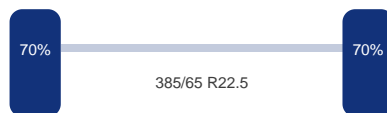

As 2

Positie: Middel
Merk: Bpw
Vering: Lucht
Remmen: Remschijven
Bandenmaat: 385/65 R22.5