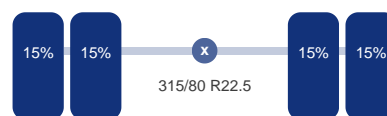

Assen

Aantal aangedreven assen: 1
Configuratie: 4x2
Wielbasis: 385 cm

As 1

Stuuras: Ja
Positie: Voor
Vering: Bladveer
Bandenmaat: 315/80 R22.5

As 2

Aangedreven: Ja
Positie: Achter
Vering: Lucht
Dubbellucht: Ja
Sper: Ja
Bandenmaat: 315/80 R22.5