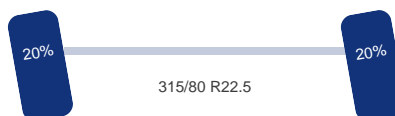

Assen

Aantal aangedreven assen: 1
Configuratie: 4x2
Wielbasis: 385 cm

As 1

Stuuras: Ja
Positie: Voor
Vering: Bladveer
Bandenmaat: 315/80 R22.5

As 2

Aangedreven: Ja
Positie: Achter
Vering: Lucht
Dubbellucht: Ja
Sper: Ja
Bandenmaat: 315/80 R22.5

Omschrijving

Truck 4x2, Euro 6, Adblue, Automatic gearbox, Diff lock, Steel front suspension, Air rear suspension, Sleep cabin, 2 beds, Airconditioning, Night heater, Digital tachograph, Shipment dimensions 600x250x400 cm