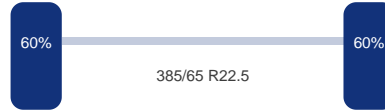

As 2

Positie: Middel
Merk: Bpw
Vering: Lucht
Remmen: Remschijven
Bandenmaat: 385/65 R22.5