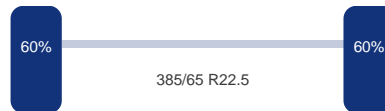

As 3

Positie: Achter
Merk: Bpw
Vering: Lucht
Remmen: Remschijven
Bandenmaat: 385/65 R22.5

Omschrijving

L.A.G. insulated Food tank (inox) 32000 liters, 3 Compartments (10500;7000;14500), Insulated stainless steel, Test pressure 3.39 bar, Max working pressure 2.0 bar, Pump, Steam Heating and WEBASTO (liquid heating), Diesel generator for independent heating, Year of construction 2022, Air suspension, BPW axles, Disc brakes, ABS, Alloy wheels, Shipment dimensions 1160x250x370 cm