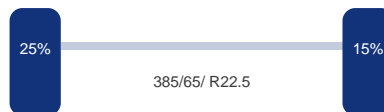

As 1

Positie:	Voor
Merk:	Bpw
Vering:	Lucht
Remmen:	Remschrijven
Bandenmaat:	385/65/ R22.5