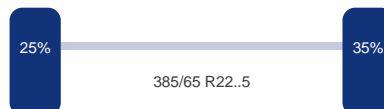

Asconfiguratie

Assen

Aantal assen:	3
Configuratie:	3 Assen

As 1

Positie:	Voor
Merk:	Bpw
Vering:	Lucht
Remmen:	Remschrijven
Bandenmaat:	385/65/ R22.5

As 2

Positie:	Middel
Merk:	Bpw
Vering:	Lucht
Remmen:	Remschrijven
Bandenmaat:	385/65 R22..5