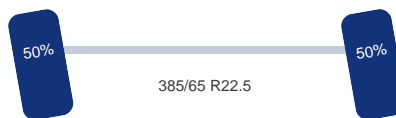

Configuratie: 6x2

As 1

Stuuras: Ja

Positie: Voor

Vering: Bladveer

Bandenmaat: 385/65 R22.5

As 2

Aangedreven: Ja