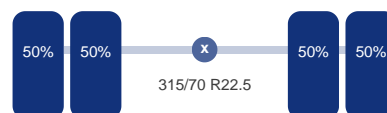

As 2

Aangedreven: Ja

Positie: Achter

Vering: Lucht

Dubbellucht: Ja

Sper: Ja

Bandenmaat: 315/70 R22.5