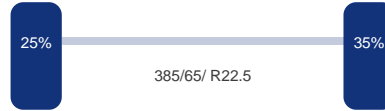

As 2

Positie: Middel
Merk: Smb
Vering: Lucht
Remmen: Remtrommel
Bandenmaat: 385/65/ R22.5