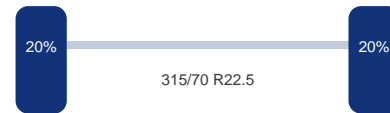

As 2

Positie: Middel
Vering: Lucht
Liftas: Ja
Bandenmaat: 315/70 R22.5