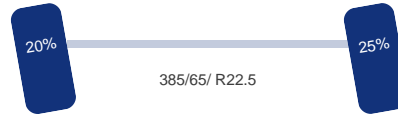

DINGEMANSE

TRUCKS & TRAILERS

Aantal assen: 2
Aantal aangedreven assen: 1
Configuratie: 4x2
Wielbasis: 385 cm

As 1

Stuuras: Ja
Positie: Voor
Vering: Bladveer
Bandenmaat: 385/65/ R22.5

As 2

Aangedreven: Ja
Positie: Achter
Vering: Lucht
Dubbellucht: Ja
Sper: Ja
Bandenmaat: 315/80 R22.5

Omschrijving

Truck 4x2, Euro 6, Adblue, Automatic gearbox, Diff lock, PTO, Steel front suspension, Air rear suspension, High roof cabin, 2 beds, Airconditioning, Coolbox, Night heater, Digital tachograph, Shipment dimensions 610x255x380 cm