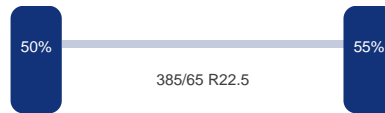

As 3

Positie: Achter
Merk: Bpw
Vering: Lucht
Remmen: Remtrommel
Bandenmaat: 385/65 R22.5

Omschrijving

Magyar stainless steel (inox) food tank, Capacity 21971 liters, 1 compartment, Blackmer pump, Lombardini 3LD 510 auxiliary diesel engine, Air suspension, Drum brakes, BPW axles, ABS, Shipment dimensions 1200x250x360 cm