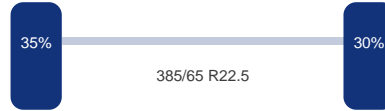

Asconfiguratie

Assen

Aantal assen:	3
Configuratie:	3 Assen

As 1

Positie: Voor
Merk: Bpw
Vering: Lucht
Remmen: Remtrommel
Bandenmaat: 385/65 R22.5

As 2

Positie: Middel
Merk: Bpw
Vering: Lucht
Remmen: Remtrommel
Bandenmaat: 385/65 R22.5