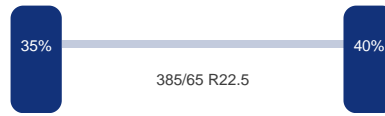

Asconfiguratie

Assen

Aantal assen:	3
Configuratie:	3 Assen

As 1

Positie: Voor
Merk: Bpw
Vering: Lucht
Remmen: Remtrommel
Bandenmaat: 385/65 R22.5

As 2

Positie: Middel
Merk: Bpw
Vering: Lucht
Remmen: Remtrommel
Bandenmaat: 385/65 R22.5