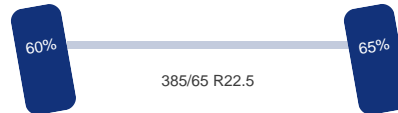

Chassishoogte: 100 cm

Wielbasis: 425 cm (1-2) 145 cm (2-3)

Inhoud brandstoftanks: 600 L + 250 L

Optie's

ABS, Sper

Tank

Brandstof: Ja

Asconfiguratie

Assen

Aantal assen: 3
Configuratie: 6x4
Aantal aangedreven assen: 2

As 1

Stuuras: Ja
Vering: Bladveer
Bandenmaat: 385/65 R22.5

As 2

Aangedreven: Ja
Vering: Bladveer
Dubbellucht: Ja
Bandenmaat: 315/80 R22.5