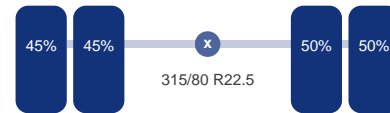

Assen

Aantal assen: 3
Configuratie: 6x4
Aantal aangedreven assen: 2

As 1

Stuuras: Ja
Vering: Bladveer
Bandenmaat: 385/65 R22.5

As 2

Aangedreven: Ja
Vering: Bladveer
Dubbellucht: Ja
Bandenmaat: 315/80 R22.5