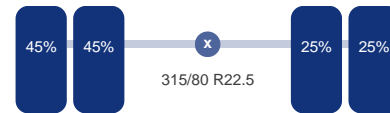

As 3

Aangedreven: Ja
Vering: Bladveer
Dubbellucht: Ja
Bandenmaat: 315/80 R22.5

Omschrijving

MTS DINO 3, type 3A 11T 36000V Saugbagger/ vacuum excavator, Year of construction 2010, Side tipper, Capacity 8 m3, Tube length 7 meters, Tube diameter 250 mm, Compressor capacity 4,5 m3 at 8 bars // Truck 6x4, Euro 5, Manual gearbox with 8 gears, Diff. lock, Full steel suspension, Day cabin, Digital tachograph, Shipment dimensions 975x255x365 cm