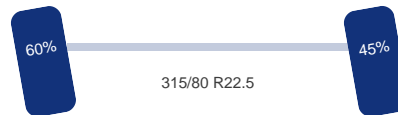

Asconfiguratie

Assen

Aantal assen: 2
Aantal aangedreven assen: 1
Configuratie: 4x2

As 1

Stuuras: Ja
Vering: Lucht
Bandenmaat: 315/80 R22.5

As 2

Aangedreven: Ja
Vering: Lucht
Dubbellucht: Ja
Bandenmaat: 315/80 R22.5

Omschrijving

Whale steel tipping vacuum tank, Capacity 8185 litres, Max. working pressure 1.0 bar (max design vacuum -1.0 bar), Wall thickness 5 mm, Year of manufacture 2012, Whale vacuum pump / exhauster, High-pressure jetting pump // Truck Euro 5, 4x2, Allison automatic gearbox, Full air suspension, Tyres 315/80R22.5, Day/bus cabin with 3 seats, Air conditioning, Shipment dimensions 770x250x385 cm