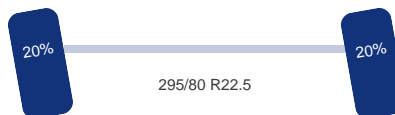

As 1

Stuuras: Ja
Vering: Bladveer
Bandenmaat: 295/80 R22.5