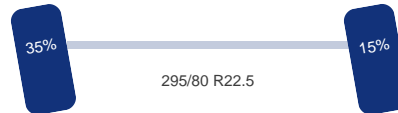

Chassis

Wielbasis: 655 cm
Chassishoogte: 100 cm
Inhoud brandstoftanks: 370 L

Optie's

ABS, Sper

Tank

Brandstof: Ja

Asconfiguratie

Assen

Aantal assen: 2
Aantal aangedreven assen: 1
Configuratie: 4x2

As 1

Stuuras: Ja
Vering: Bladveer
Bandenmaat: 295/80 R22.5

As 2

Aangedreven: Ja
Vering: Bladveer
Dubbellucht: Ja
Bandenmaat: 295/80 R22.5