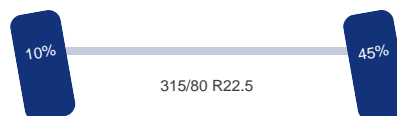

As 1

Stuuras: Ja

Vering: Bladveer

Bandenmaat: 315/80 R22.5