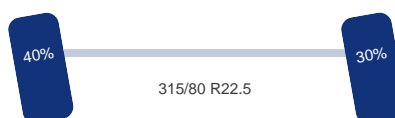

Assen

Aantal assen: 3

Aantal aangedreven assen: 1

Configuratie: 6x2

As 1

Stuuras: Ja

Vering: Bladveer

Bandenmaat: 315/80 R22.5