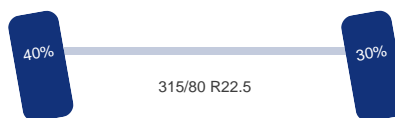

Assen

Aantal assen: 3

Configuratie: 6x2

Aantal aangedreven assen: 1

As 1

Stuuras: Ja

Vering: Bladveer

Bandenmaat: 315/80 R22.5