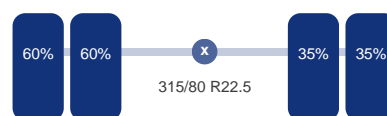

As 2

Aangedreven: Ja

Vering: Lucht

Dubbellucht: Ja

Bandenmaat: 315/80 R22.5