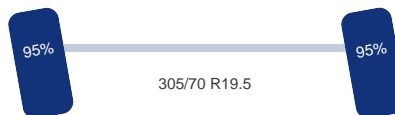

As 1

Stuuras: Ja

Vering: Bladveer

Bandenmaat: 305/70 R19.5