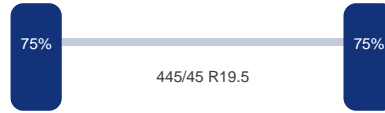

DINGEMANSE

TRUCKS & TRAILERS

Merk: Saf
Vering: Lucht
Remmen: Remschrijven
Bandenmaat: 445/45 R19.5

As 2

Merk: Saf
Vering: Lucht
Remmen: Remschrijven
Bandenmaat: 445/45 R19.5

As 3

Merk: Saf
Vering: Lucht
Remmen: Remschrijven
Bandenmaat: 445/45 R19.5

Omschrijving

3-axle Mega curtain side trailer with sliding roof, Internal dimensions : 1360x248x290 cm (approx. 98 m3), Floor height 105 cm, Max. gross trailer weight 39000 kg, SAF axles, Disc brakes, Shipment dimensions 1390x250x400 cm.