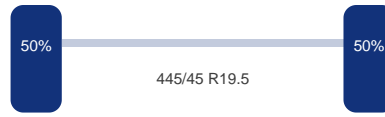

DINGEMANSE

TRUCKS & TRAILERS

Merk: Saf
Vering: Lucht
Remmen: Remschrijven
Bandenmaat: 445/45 R19.5

As 2

Merk: Saf
Vering: Lucht
Remmen: Remschrijven
Bandenmaat: 445/45 R19.5

As 3

Merk: Saf
Vering: Lucht
Remmen: Remschrijven
Bandenmaat: 445/45 R19.5

Omschrijving

3-axle Mega curtain side trailer with sliding roof, Internal dimensions : 1360x248x290 cm (approx. 98 m3), Floor height 105 cm, Max. gross trailer weight 39000 kg, SAF axles, Disc brakes, Shipment dimensions 1390x250x400 cm.