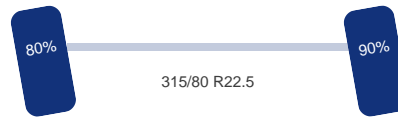

DINGEMANSE

TRUCKS & TRAILERS

Aantal assen: 3
Configuratie: 6x2
Aantal aangedreven assen: 1

As 1

Stuuras: Ja
Vering: Lucht
Bandenmaat: 315/80 R22.5

As 2

Aangedreven: Ja
Vering: Lucht
Dubbellucht: Ja
Bandenmaat: 315/80 R22.5

As 3

Stuuras: Ja
Vering: Lucht
Bandenmaat: 315/80 R22.5