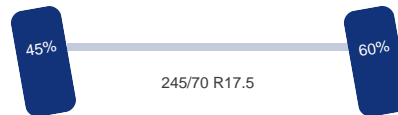

Asconfiguratie

Assen

Aantal assen: 2
Aantal aangedreven assen: 1
Configuratie: 4x2

As 1

Stuuras: Ja
Vering: Bladveer
Bandenmaat: 245/70 R17.5

As 2

Aangedreven: Ja
Vering: Bladveer
Dubbellucht: Ja
Bandenmaat: 245/70 R17.5

Omschrijving

Curtain side box, Internal dimensions 613x253x243 cm, Loading height 100 cm, Dhollandia rear door tail lift, Truck Euro 3, DCI engine, Steel suspension, Manual gearbox (6 gears), Tyres 245/70R17.5, Day cabin, Shipment dimensions 820x250x365 cm