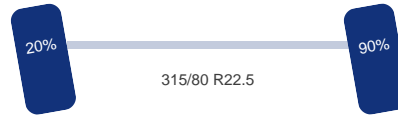

Aantal aangedreven assen: 2
Configuratie: 6x4

As 1

Stuuras: Ja
Vering: Lucht
Bandenmaat: 315/80 R22.5

As 2

Aangedreven: Ja
Vering: Lucht
Dubbellucht: Ja
Bandenmaat: 315/80 R22.5

As 3

Aangedreven: Ja
Vering: Lucht
Dubbellucht: Ja
Bandenmaat: 315/80 R22.5