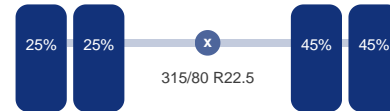

Aantal aangedreven assen: 2
Configuratie: 6x4

As 1

Stuuras: Ja
Vering: Lucht
Bandenmaat: 315/80 R22.5

As 2

Aangedreven: Ja
Vering: Lucht
Dubbellucht: Ja
Bandenmaat: 315/80 R22.5

As 3

Aangedreven: Ja
Vering: Lucht
Dubbellucht: Ja
Bandenmaat: 315/80 R22.5