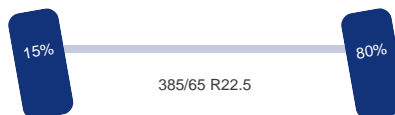

As 1

Stuuras:	Ja
Positie:	Voor
Vering:	Bladveer
Bandenmaat:	385/65 R22.5