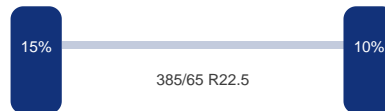

Aluminium velgen:	Ja
Chassishoogte:	100 cm
Diameter koppelpen / koppelschotel:	2 inch
Hoogte koppelpen / dissel:	120 cm
Schijfrem:	Ja

Optie's

Schijfremmen, Aluminium velgen, ABS

Tank

Inhoud (liter):	34754
Aantal compartimenten:	1
Inhoud compartimenten (liters):	34754
Materiaal tank:	Inox
Geisoleerd:	Ja
Testdruk:	2.68 bar
Maximale werkdruk:	2.0 bar
Levensmiddelen:	Ja

Asconfiguratie

Assen

DINGEMANSE

TRUCKS & TRAILERS

Aantal assen: 3
Configuratie: 3 Assen

As 1

Positie: Voor
Merk: Saf
Vering: Lucht
Remmen: Remschijven
Bandenmaat: 385/65 R22.5

As 2

Positie: Middel
Merk: Saf
Vering: Lucht
Remmen: Remschijven
Bandenmaat: 385/65 R22.5

As 3

Positie: Achter
Merk: Saf
Vering: Lucht
Remmen: Remschijven
Bandenmaat: 385/65 R22.5

Omschrijving

Insulated stainless steel food tank, Capacity 34680 liters, 1 Compartment, Test pressure 2.68 bar, Max working pressure 2.0 bar, Year of construction 2021, Air suspension, Disc brakes, SAF axles, Alloy wheels, ABS, Shipment dimensions 1225x250x360 cm