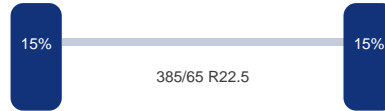

Aluminium velgen:	Ja
Chassishoogte:	100 cm
Diameter koppelpen / koppelschotel:	2 inch
Hoogte koppelpen / dissel:	120 cm
Schijfrem:	Ja

Optie's

Schijfremmen, Aluminium velgen, ABS

Tank

Inhoud (liter):	34754
Aantal compartimenten:	1
Inhoud compartimenten (liters):	34754
Materiaal tank:	Inox
Geisoleerd:	Ja
Testdruk:	2.68 bar
Maximale werkdruk:	2.0 bar
Levensmiddelen:	Ja

Asconfiguratie

Assen

DINGEMANSE

TRUCKS & TRAILERS

Aantal assen: 3
Configuratie: 3 Assen

As 1

Positie: Voor
Merk: Saf
Vering: Lucht
Remmen: Remschijven
Bandenmaat: 385/65 R22.5

As 2

Positie: Middel
Merk: Saf
Vering: Lucht
Remmen: Remschijven
Bandenmaat: 385/65 R22.5

As 3

Positie: Achter
Merk: Saf
Vering: Lucht
Remmen: Remschijven
Bandenmaat: 385/65 R22.5

Omschrijving

Insulated stainless steel food tank, Capacity 34680 liters, 1 Compartment, Test pressure 2.68 bar, Max working pressure 2.0 bar, Year of construction 2021, Air suspension, Disc brakes, SAF axles, Alloy wheels, ABS, Shipment dimensions 1225x250x360 cm