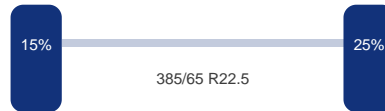

Aluminium velgen:	Ja
Chassishoogte:	100 cm
Diameter koppelpen / koppelschotel:	2 inch
Hoogte koppelpen / dissel:	120 cm
Schijfrem:	Ja

Optie's

Schijfremmen, Aluminium velgen, ABS

Tank

Inhoud (liter):	34754
Aantal compartimenten:	1
Inhoud compartimenten (liters):	34754
Materiaal tank:	Inox
Geisoleerd:	Ja
Testdruk:	2.68 bar
Maximale werkdruk:	2.0 bar
Levensmiddelen:	Ja

Asconfiguratie

Assen

DINGEMANSE

TRUCKS & TRAILERS

Aantal assen: 3
Configuratie: 3 Assen

As 1

Positie: Voor
Merk: Saf
Vering: Lucht
Remmen: Remschijven
Bandenmaat: 385/65 R22.5

As 2

Positie: Middel
Merk: Saf
Vering: Lucht
Remmen: Remschijven
Bandenmaat: 385/65 R22.5

As 3

Positie: Achter
Merk: Saf
Vering: Lucht
Remmen: Remschijven
Bandenmaat: 385/65 R22.5

Omschrijving

Insulated stainless steel food tank, Capacity 34680 liters, 1 Compartment, Test pressure 2.68 bar, Max working pressure 2.0 bar, Year of construction 2021, Air suspension, Disc brakes, SAF axles, Alloy wheels, ABS, Shipment dimensions 1225x250x360 cm