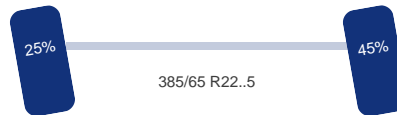

Adr

ADR:	Ja
ADR datum:	2023-11-11
ADR klassen:	EX/II, EX/III, FL, AT

Asconfiguratie

Assen

Aantal assen:	2
Configuratie:	4x2
Aantal aangedreven assen:	1
Wielbasis:	370 cm

As 1

Stuuras:	Ja
Positie:	Voor
Vering:	Bladveer
Bandenmaat:	385/65 R22..5