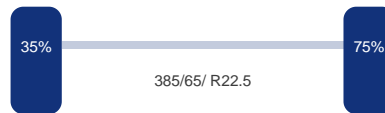

As 3

Positie: Achter
Merk: Saf
Vering: Lucht
Remmen: Remschijven
Bandenmaat: 385/65/ R22.5

Omschrijving

Aluminium tipper, Steel chassis, Capacity approx. 55 m³, Box dimensions 1070x245x210 cm, Floor height 140 cm, Tarpaulin hydraulically adjustable, SAF axles, Alloy wheels, Lift axle, Air suspension, ABS, Shipment dimensions 1125x255x380 cm