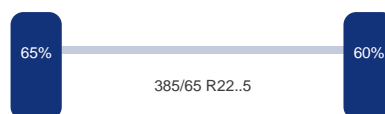

As 2

Positie: Middel
Merk: Mercedes
Vering: Lucht
Remmen: Remschijven
Bandenmaat: 385/65 R22..5