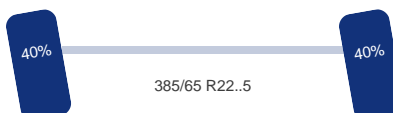

As 3

Stuuras: Ja
Positie: Achter
Merk: Mercedes
Vering: Lucht
Remmen: Remschijven
Bandenmaat: 385/65 R22..5