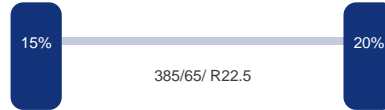

Asconfiguratie

Assen

Aantal assen: 3
Configuratie: 3 Assen

As 1

Positie: Voor
Merk: Bpwecoplus
Vering: Lucht
Remmen: Remschijven
Bandenmaat: 385/65/ R22.5

As 2

Positie: Middel
Merk: Bpwecoplus
Vering: Lucht
Remmen: Remschijven
Bandenmaat: 385/65/ R22.5

As 3

Positie: Achter
Merk: Bpwecoplus
Vering: Lucht
Remmen: Remschijven
Bandenmaat: 385/65/ R22.5

Omschrijving

Burg insulated stainless steel food grade tank, Capacity 37500 liters, 3 Compartments (7500;22500;7500), Year of construction 2006, Tank material code 1.4404 EN 10028-7, Test pressure 4.0 bar, Max working pressure 2.0 bar, Hydraulic pump, Air suspension, BPW Eco Plus axles, Alloy wheels, Disc brakes, ABS, Shipment dimensions 1190x250x360 cm