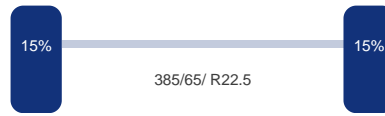

DINGEMANSE

TRUCKS & TRAILERS

As 1

Positie: Voor
Merk: Smb
Vering: Lucht
Remmen: Remtrommel
Bandenmaat: 385/65/ R22.5

As 2

Positie: Achter
Merk: Smb
Vering: Lucht
Remmen: Remtrommel
Bandenmaat: 385/65/ R22.5

As 3

Positie: Achter
Merk: Smb
Vering: Lucht
Remmen: Remtrommel
Bandenmaat: 385/65/ R22.5

Omschrijving

Fruehauf container trailer 20 & 30 feet, SMB axles, Drum brakes, Alloy wheels, ABS, Air suspension, ADR ,Shipment dimensions 950x250x130 cm