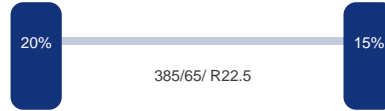

As 2

Positie: Achter
Merk: Smb
Vering: Lucht
Remmen: Remtrommel
Bandenmaat: 385/65/ R22.5