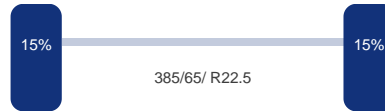

As 3

Positie: Achter
Merk: Smb
Vering: Lucht
Remmen: Remtrommel
Bandenmaat: 385/65/ R22.5

Omschrijving

Fruehauf container trailer 20 & 30 feet, SMB axles, Drum brakes, Alloy wheels, ABS, Air suspension, ADR ,Shipment dimensions 950x250x130 cm