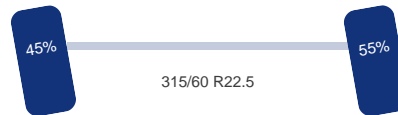

Asconfiguratie

Assen

Aantal assen:	2
Configuratie:	4x2
Aantal aangedreven assen:	1
Wielbasis:	555 cm

As 1

Stuuras:	Ja
Positie:	Voor
Vering:	Bladveer
Bandenmaat:	315/60 R22.5

As 2

Aangedreven:	Ja
Positie:	Achter
Vering:	Lucht
Dubbellucht:	Ja
Sper:	Ja
Bandenmaat:	315/60 R22.5

Omschrijving

Curtain side truck with tail lift, Box dimensions 850x250x280 cm, DHollandia tail lift, Truck 4x2, Euro 5, Adblue, Automatic gearbox, Diff lock, Steel front suspension, Air rear suspension, Day cabin, Airconditioning, Shipment dimensions 1060x250x380 cm