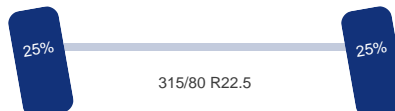

DINGEMANSE

TRUCKS & TRAILERS

Algemeen

Kilometerstand: 489.000 km
Aantal zitplaatsen: 2

Afmetingen totaal

Lengte: 950 cm
Breedte: 250 cm
Hoogte: 390 cm

Cabine

Variant: Standaard
Type: Dagcabine

Gewicht

GVW: 19.000 kg
Massa leeg: 9.765 kg
Laadvermogen: 9.235 kg

Laadklep

Laadklep aanwezig: Ja
Merk: Dhollandia
Model: DHSM.20
Type: Onderschuifklep
Capaciteit: 1.500 kg

Aandrijflijn

Brandstof: Diesel
Inhoud tank: 400 liter
Transmissie: Automaat
Vermogen: 250 pk
Emissie klasse: Euro 6

Opbouw

Merk: Chereau
Model: INOGAM / P0907
Bouwjaar: 2014
Lengte: 755 cm
Breedte: 250 cm
Hoogte: 265 cm
Laadvloer hoogte: 132 cm
Gesloten bak: Ja

Koelsysteem

Koelmotor: Diesel
Koelopbouw: Ja
Merk: Thermoking
Type: T-600R

Chassis

Wielbasis: 530 cm
Chassishoogte: 100 cm
Inhoud brandstoftanks: 400 L

Optie's

Sper, Airco, ABS

Asconfiguratie

Assen

Aantal assen: 2
Configuratie: 4x2
Aantal aangedreven assen: 1
Wielbasis: 530 cm

As 1

Stuuras: Ja
Positie: Voor
Vering: Bladveer
Bandenmaat: 315/80 R22.5

As 2