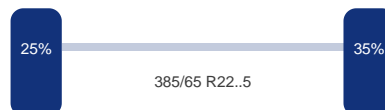

As 3

Positie: Achter
Merk: Bpwecoplus
Vering: Lucht
Remmen: Remschijven
Bandenmaat: 385/65 R22..5