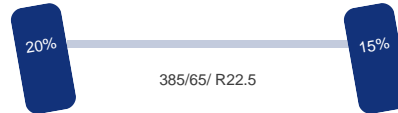

Asconfiguratie

Assen

DINGEMANSE

TRUCKS & TRAILERS

Aantal assen: 2
Aantal aangedreven assen: 1
Configuratie: 4x2
Wielbasis: 380 cm

As 1

Stuuras: Ja
Positie: Voor
Vering: Bladveer
Bandenmaat: 385/65/ R22.5

As 2