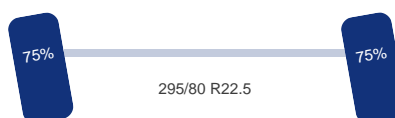

Betonmixer

Inhoud schoonwatertank:	500 L
Merk / type mixer:	Schwing