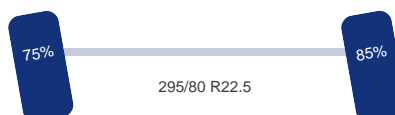

Betonmixer

Inhoud schoonwatertank:	500 L
Merk / type mixer:	Schwing