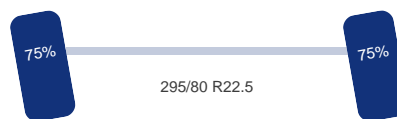

Betonmixer

Inhoud schoonwatertank: 500 L
Merk / type mixer: Schwing