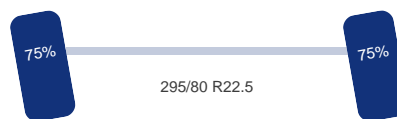

As 3

Opbouw

Merk: Schwing

Chassis

Wielbasis: 175 cm (1-2) 340 cm (2-3) 140 cm (3-4)
Chassishoogte: 100 cm
Inhoud brandstoftanks: 350 L

Optie's

ABS, Sper, Airco

Betonmixer

Inhoud schoonwatertank: 500 L
Merk / type mixer: Schwing

DINGEMANSE

TRUCKS & TRAILERS

Aangedreven: Ja
Positie: Achter
Vering: Bladveer
Dubbellucht: Ja
Sper: Ja
Bandenmaat: 295/80 R22.5

As 4

Aangedreven: Ja
Positie: Achter
Vering: Bladveer
Dubbellucht: Ja
Sper: Ja
Bandenmaat: 295/80/ R22.5