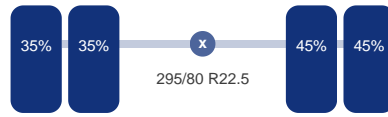

DINGEMANSE

TRUCKS & TRAILERS

Aangedreven: Ja
Positie: Achter
Vering: Bladveer
Dubbellucht: Ja
Sper: Ja
Bandenmaat: 295/80 R22.5

As 4

Aangedreven: Ja
Positie: Achter
Vering: Bladveer
Dubbellucht: Ja
Sper: Ja
Bandenmaat: 295/80/ R22.5

Omschrijving

NON DUTY FREE VEHICLE, REQUIRES CUSTOMS CLEARANCE, RIGHT-HAND DRIVE // Schwing concrete mixer, Water tank capacity 500 liters // Truck 8x4, Euro 6, Automatic gearbox, Diff lock, Steel suspension, Day cabin, Airconditioning, Digital tachograph, Shipment dimensions 950x250x400 cm