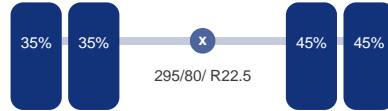

As 4

Aangedreven: Ja
Positie: Achter
Vering: Bladveer
Dubbellucht: Ja
Sper: Ja
Bandenmaat: 295/80/ R22.5