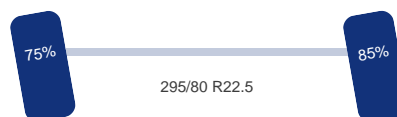

As 3

Opbouw

Merk: Schwing

Chassis

Wielbasis: 175 cm (1-2) 340 cm (2-3) 140 cm (3-4)
Chassishoogte: 100 cm
Inhoud brandstoftanks: 350 L

Optie's

ABS, Sper, Airco

Betonmixer

Inhoud schoonwatertank: 500 L
Merk / type mixer: Schwing

DINGEMANSE

TRUCKS & TRAILERS

Aangedreven: Ja
Positie: Achter
Vering: Bladveer
Dubbellucht: Ja
Sper: Ja
Bandenmaat: 295/80 R22.5

As 4

Aangedreven: Ja
Positie: Achter
Vering: Bladveer
Dubbellucht: Ja
Sper: Ja
Bandenmaat: 295/80/ R22.5