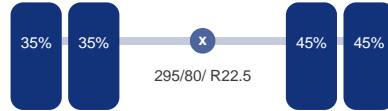

Inhoud schoonwatertank: 500 L
Merk / type mixer: Schwing

DINGEMANSE

TRUCKS & TRAILERS

Aangedreven: Ja
Positie: Achter
Vering: Bladveer
Dubbellucht: Ja
Sper: Ja
Bandenmaat: 295/80 R22.5

As 4

Aangedreven: Ja
Positie: Achter
Vering: Bladveer
Dubbellucht: Ja
Sper: Ja
Bandenmaat: 295/80/ R22.5