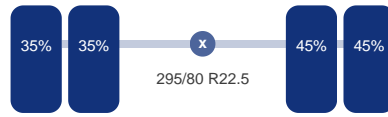

Inhoud schoonwatertank: 500 L
Merk / type mixer: Schwing

DINGEMANSE

TRUCKS & TRAILERS

Aangedreven: Ja
Positie: Achter
Vering: Bladveer
Dubbellucht: Ja
Sper: Ja
Bandenmaat: 295/80 R22.5

As 4

Aangedreven: Ja
Positie: Achter
Vering: Bladveer
Dubbellucht: Ja
Sper: Ja
Bandenmaat: 295/80/ R22.5

Omschrijving

NON DUTY FREE VEHICLE, REQUIRES CUSTOMS CLEARANCE, RIGHT-HAND DRIVE // Schwing concrete mixer, Water tank capacity 500 liters // Truck 8x4, Euro 6, Automatic gearbox, Diff lock, Steel suspension, Day cabin, Airconditioning, Digital tachograph, Shipment dimensions 950x250x400 cm