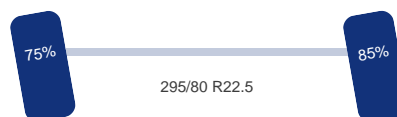

Betonmixer

Inhoud schoonwatertank: 500 L
Merk / type mixer: Schwing