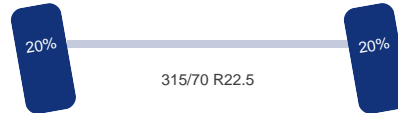

Asconfiguratie

Assen

DINGEMANSE

TRUCKS & TRAILERS

Aantal assen: 2
Aantal aangedreven assen: 1
Configuratie: 4x2
Wielbasis: 390 cm

As 1

Stuuras: Ja
Positie: Voor
Vering: Bladveer
Bandenmaat: 315/70 R22.5

As 2