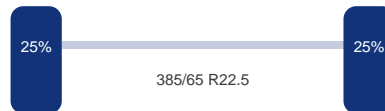

As 3

Positie: Achter
Merk: Saf
Vering: Lucht
Remmen: Remschijven
Bandenmaat: 385/65 R22.5

Omschrijving

Tipper trailer, Aluminium cargo box, Steel chassis, 52 m3, Internal dimensions 1055x250x200 cm, Loading height 125 cm, Disc brakes, Lift axle, Air suspension, SAF axles, ABS, Alloy wheels, Shipment dimensions 1130x250x350 cm