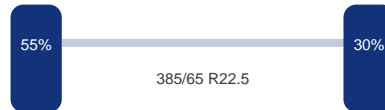

As 2

Positie: Middel
Merk: Saf
Vering: Lucht
Remmen: Remschijven
Bandenmaat: 385/65 R22.5