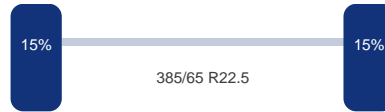

Aluminium velgen, Schijfremmen, ABS, Liftas

Asconfiguratie

Assen

Aantal assen:	3
Configuratie:	3 Assen

As 1

Positie: Voor
Merk: Saf
Vering: Lucht
Remmen: Remschijven
Liftas: Ja
Bandenmaat: 385/65 R22.5

As 2