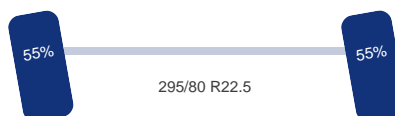

DINGEMANSE

TRUCKS & TRAILERS

Algemeen

Kilometerstand: 550.000 km

Afmetingen totaal

Lengte: 740 cm

Breedte: 250 cm

Hoogte: 350 cm

Cabine

Variant: Standaard

Rechts gestuurd: Ja

Type: Dagcabine

Gewicht

GVW: 18.000 kg

Aandrijflijn

Brandstof: Diesel

Inhoud tank: 300 liter

Aantal versnellingen: 8

Transmissie: Handmatig

Vermogen: 290 pk

Emissie klasse: Euro 5

Chassis

Aluminium velgen: Ja

Wielbasis: 415 cm

Chassishoogte: 100 cm

Inhoud brandstoftanks: 300 L

Optie's

Sper, ABS, Aluminium velgen, Airco

Tank

Inhoud (liter): 18839

Aantal compartimenten: 1

Inhoud compartimenten (liters): 18839

Materiaalcode: P460 NL1

Materiaal tank: Staal

Pomp: Ja

Pomp - merk en type: Hydraulic discharge pump

Teller: Ja

Slangen: Ja

Testdruk: 21.4 bar

Maximale werkdruk: 16.7 bar

Gas: Ja

Asconfiguratie

Assen

Aantal assen: 2

Configuratie: 4x2

Aantal aangedreven assen: 1

Wielbasis: 415 cm

As 1

Stuuras: Ja

Positie: Voor

Vering: Bladveer

Bandenmaat: 295/80 R22.5

As 2