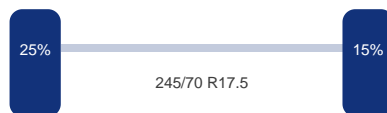

Aantal assen:	3
Configuratie:	3 Assen

DINGEMANSE

TRUCKS & TRAILERS

As 1

Positie: Voor
Merk: Gigant
Vering: Lucht
Remmen: Remtrommel
Bandenmaat: 245/70 R17.5

As 2

Positie: Middel
Merk: Gigant
Vering: Lucht
Remmen: Remtrommel
Bandenmaat: 245/70 R17.5