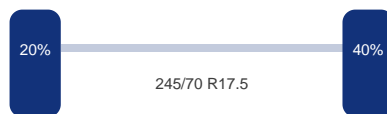

Aantal assen:	3
Configuratie:	3 Assen

DINGEMANSE

TRUCKS & TRAILERS

As 1

Positie: Voor
Merk: Gigant
Vering: Lucht
Remmen: Remtrommel
Bandenmaat: 245/70 R17.5

As 2

Positie: Middel
Merk: Gigant
Vering: Lucht
Remmen: Remtrommel
Bandenmaat: 245/70 R17.5