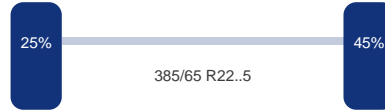

Aantal assen:	3
Configuratie:	3 Assen

DINGEMANSE

TRUCKS & TRAILERS

As 1

Positie: Voor
Merk: Mercedes
Vering: Lucht
Remmen: Remschijven
Bandenmaat: 385/65 R22.5

As 2

Positie: Middel
Merk: Mercedes
Vering: Lucht
Remmen: Remschijven
Bandenmaat: 385/65 R22..5