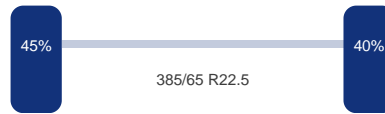

Aantal assen:	3
Configuratie:	3 Assen

DINGEMANSE

TRUCKS & TRAILERS

As 1

Positie: Voor
Merk: Mercedes
Vering: Lucht
Remmen: Remschijven
Bandenmaat: 385/65 R22.5

As 2

Positie: Middel
Merk: Mercedes
Vering: Lucht
Remmen: Remschijven
Bandenmaat: 385/65 R22..5