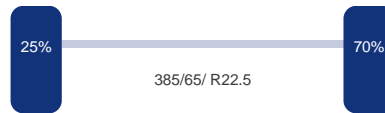

As 3

Positie: Achter
Merk: Mercedes
Vering: Lucht
Remmen: Remschijven
Bandenmaat: 385/65/ R22.5