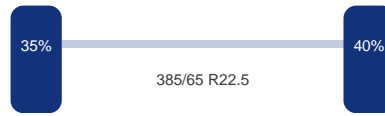

Asconfiguratie

Assen

Aantal assen:	3
Configuratie:	3 Assen

DINGEMANSE

TRUCKS & TRAILERS

As 1

Positie: Voor
Merk: Bpw
Vering: Lucht
Remmen: Remtrommel
Bandenmaat: 385/65 R22.5

As 2