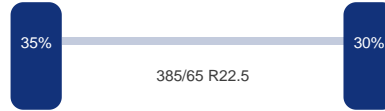

As 2

Positie: Middel
Merk: Bpw
Vering: Lucht
Remmen: Remtrommel
Bandenmaat: 385/65 R22.5