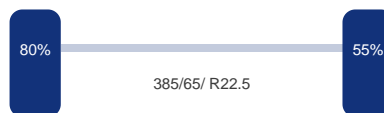

Assen

Aantal assen: 3
Configuratie: 3 Assen

As 1

Positie: Voor
Merk: Mercedes
Vering: Lucht
Remmen: Remschijven
Bandenmaat: 385/65/ R22.5

As 2

Positie: Middel
Merk: Mercedes
Vering: Lucht
Remmen: Remschijven
Bandenmaat: 385/65/ R22.5

As 3

Positie: Achter
Merk: Mercedes
Vering: Lucht
Remmen: Remschijven
Bandenmaat: 385/65/ R22.5

Omschrijving

Aluminium tipper, Steel chassis, Capacity approx 52 m3, Box dimensions 1050x245x215 cm, Floor height 140 cm, ABS, Disc brakes, Air suspension, Mercedes axles, Alloy wheels, Tarpaulin, Digital weight scale, Shipment dimensions: 1085x255x355 cm