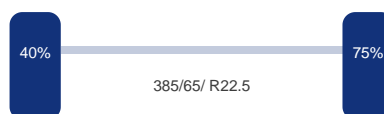

As 2

Positie: Middel
Merk: Mercedes
Vering: Lucht
Remmen: Remschijven
Bandenmaat: 385/65/ R22.5