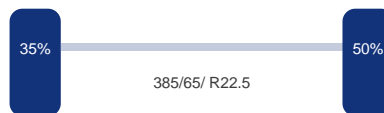

As 1

Positie: Voor
Merk: Mercedes
Vering: Lucht
Remmen: Remschijven
Bandenmaat: 385/65/ R22.5

As 2

Positie: Middel
Merk: Mercedes
Vering: Lucht
Remmen: Remschijven
Bandenmaat: 385/65/ R22.5

As 3

Positie: Achter
Merk: Mercedes
Vering: Lucht
Remmen: Remschijven
Bandenmaat: 385/65/ R22.5