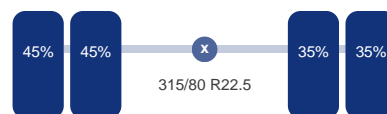

As 2

Aangedreven: Ja
Positie: Achter
Vering: Lucht
Dubbellucht: Ja
Sper: Ja
Bandenmaat: 315/80 R22.5