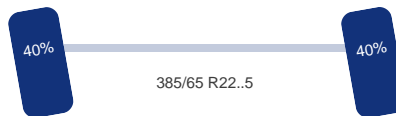

As 1

Stuuras: Ja
Positie: Voor
Vering: Bladveer
Bandenmaat: 385/65 R22..5