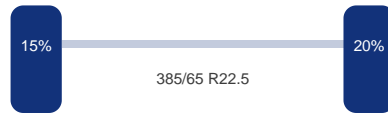

As 3

Merk: Bpwecoplus
Vering: Lucht
Remmen: Remschijven
Bandenmaat: 385/65 R22.5

Omschrijving

Aluminium tipper trailer, Capacity ~ 59 m³, Loading capacity 1125x250x210 cm, Loading height 130 cm, Tarpaulin, ABS, Alloy wheels, BPW Eco Plus axles, Disc brakes, Air suspension, 385/65R22.5 tires, Shipment dimensions 1170x250x365 cm