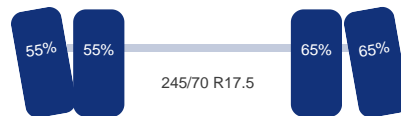

As 3

Stuuras: Ja
Merk: Bpweco
Vering: Lucht
Dubbellucht: Ja
Remmen: Remtrommel
Bandenmaat: 245/70 R17.5