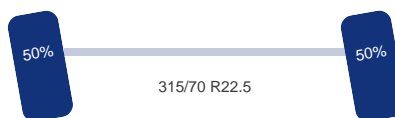

DINGEMANSE

TRUCKS & TRAILERS

Aantal assen: 2
Aantal aangedreven assen: 1
Configuratie: 4x2

As 1

Stuuras: Ja
Vering: Bladveer
Bandenmaat: 315/70 R22.5

As 2

Aangedreven: Ja
Vering: Lucht
Dubbellucht: Ja
Bandenmaat: 315/70 R22.5

Omschrijving

Truck 4x2, Euro 6, Adblue, Automatic gearbox, Diff. lock, Steel suspension front, Air suspension rear, Tyres 315/70R22.5, Low roof cabin, 1 bed, Night heater, Airconditioning, Digital tachograph, Shipment dimensions 600x255x300 cm.