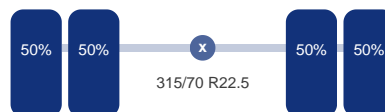

DINGEMANSE

TRUCKS & TRAILERS

Aantal assen: 2
Aantal aangedreven assen: 1
Configuratie: 4x2

As 1

Stuuras: Ja
Vering: Bladveer
Bandenmaat: 315/70 R22.5

As 2

Aangedreven: Ja
Vering: Lucht
Dubbellucht: Ja
Bandenmaat: 315/70 R22.5