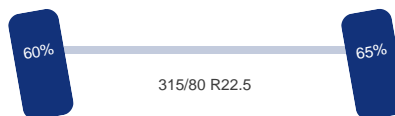

As 2

Stuuras: Ja

Vering: Bladveer

Bandenmaat: 315/80 R22.5